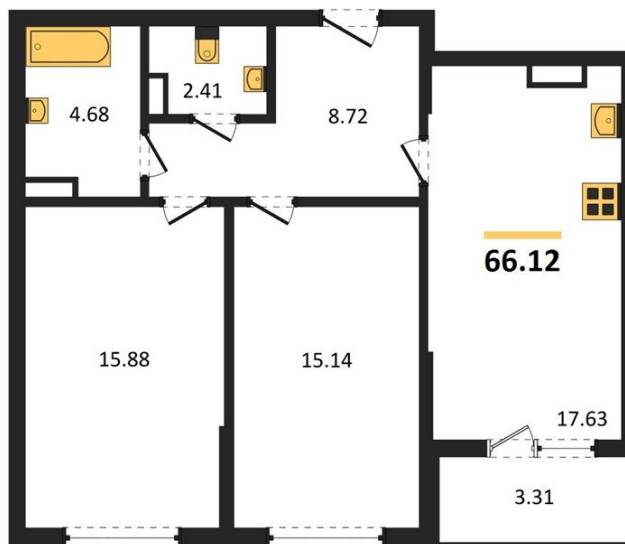

1983

НЕДВИЖИМОСТЬ И ИНВЕСТИЦИИ

2-комнатная квартира № 285Этаж 11/22 · 66,10 м²**2-комнатная квартира**

г. Воронеж

<https://kvartiri36.ru/search/new/12892/>

№ квартиры	285	Этаж	11 / 22
Площадь	66,10 м²	Жилая	31,00 м²
Кухня	17,60 м²	Отделка	Предчистовая