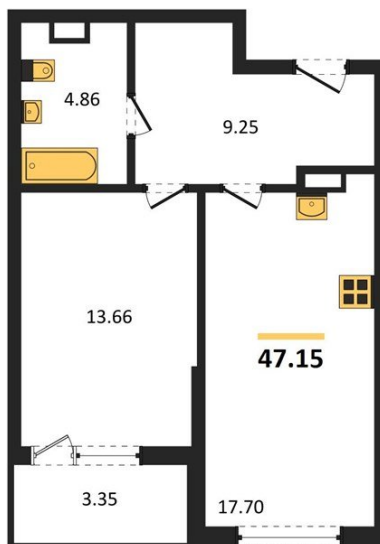

1983

НЕДВИЖИМОСТЬ И ИНВЕСТИЦИИ

1-комнатная квартира № 168Этаж 8/22 · 47,20 м²**1-комнатная квартира**

г. Воронеж

<https://kvartiri36.ru/search/new/12874/>

№ квартиры	168	Этаж	8 / 22
Площадь	47,20 м²	Жилая	13,70 м²
Кухня	17,70 м²	Отделка	Предчистовая