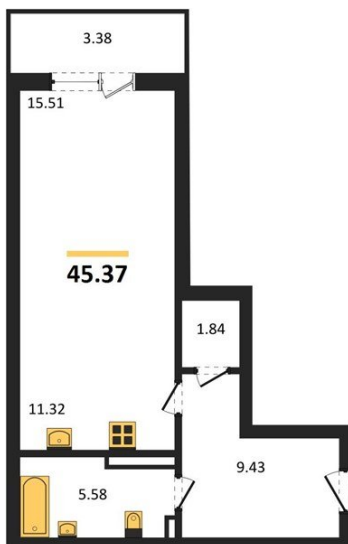

1983

НЕДВИЖИМОСТЬ И ИНВЕСТИЦИИ

Студия № 922

Этаж 8/24 · 45,40 м²

Студия

г. Воронеж

<https://kvartiri36.ru/search/new/12761/>

№ квартиры	922	Этаж	8 / 24
Площадь	45,40 м²	Жилая	15,50 м²
Отделка	Предчистовая		