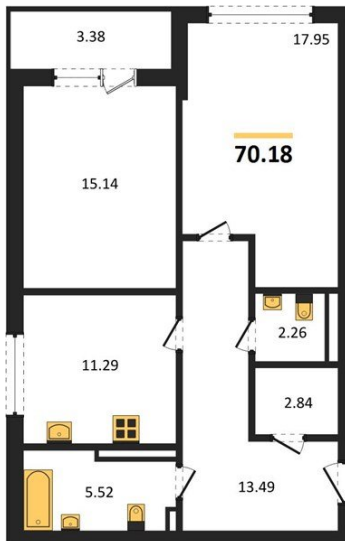

1983

НЕДВИЖИМОСТЬ И ИНВЕСТИЦИИ

2-комнатная квартира № 962Этаж 13/24 · 70,20 м²**2-комнатная квартира**

г. Воронеж

<https://kvartiri36.ru/search/new/12759/>

№ квартиры	962	Этаж	13 / 24
Площадь	70,20 м²	Жилая	33,10 м²
Кухня	11,30 м²	Отделка	Предчистовая