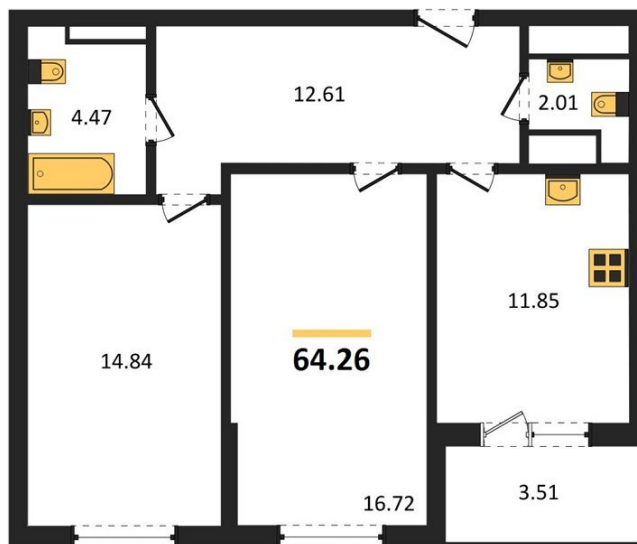

1983

НЕДВИЖИМОСТЬ И ИНВЕСТИЦИИ

2-комнатная квартира № 355Этаж 17/18 · 64,30 м²**Администрацией Города Запланировано Создание Полно**

г. Воронеж

<https://kvartiri36.ru/search/new/12738/>

№ квартиры	355	Этаж	17 / 18
Площадь	64,30 м²	Жилая	31,60 м²
Кухня	11,80 м²	Отделка	Предчистовая