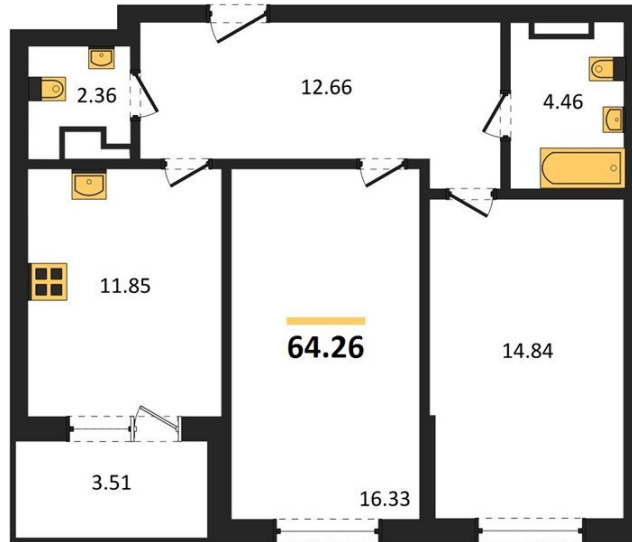

1983

НЕДВИЖИМОСТЬ И ИНВЕСТИЦИИ

2-комнатная квартира № 280Этаж 8/18 · 64,30 м²**Администрацией Города Запланировано Создание Полно**

г. Воронеж

<https://kvartiri36.ru/search/new/12721/>

№ квартиры	280	Этаж	8 / 18
Площадь	64,30 м²	Жилая	31,20 м²
Кухня	11,80 м²	Отделка	Предчистовая