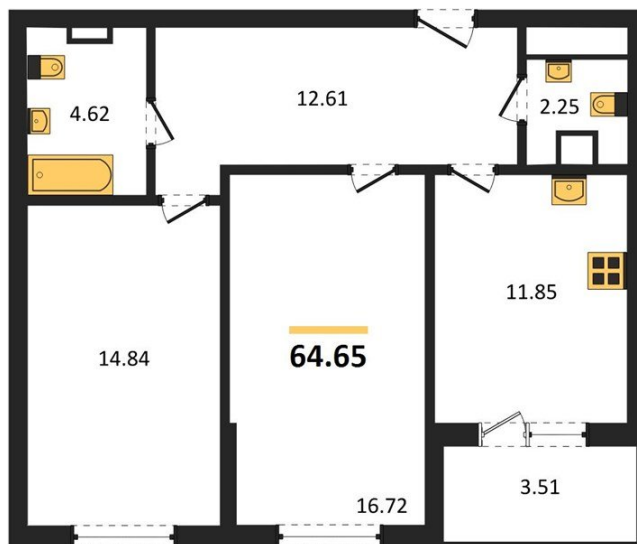

1983

НЕДВИЖИМОСТЬ И ИНВЕСТИЦИИ

2-комнатная квартира № 235Этаж 2/18 · 64,60 м²**Администрацией Города Запланировано Создание Полно**

г. Воронеж

<https://kvartiri36.ru/search/new/12707/>

№ квартиры	235	Этаж	2 / 18
Площадь	64,60 м²	Жилая	31,60 м²
Кухня	11,80 м²	Отделка	Предчистовая