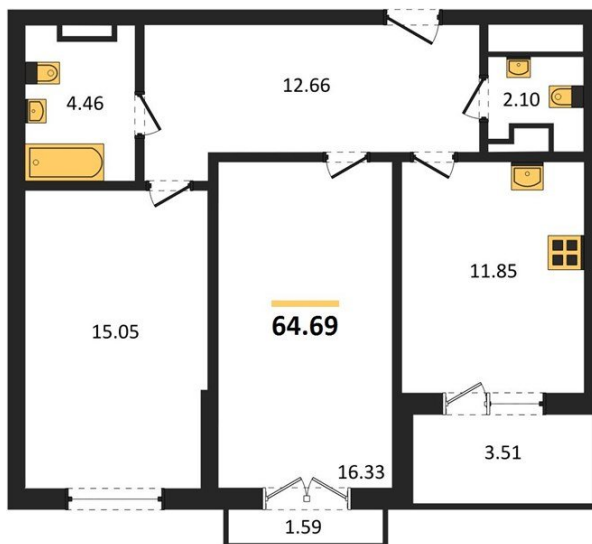

1983

НЕДВИЖИМОСТЬ И ИНВЕСТИЦИИ

2-комнатная квартира № 420Этаж 8/18 · 64,70 м²**Администрацией Города Запланировано Создание Полно**

г. Воронеж

<https://kvartiri36.ru/search/new/12701/>

№ квартиры	420	Этаж	8 / 18
Площадь	64,70 м²	Жилая	31,40 м²
Кухня	11,80 м²	Отделка	Предчистовая