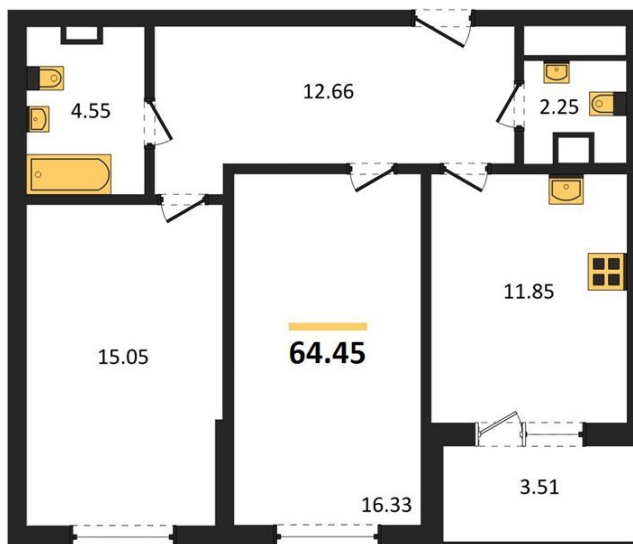

1983

НЕДВИЖИМОСТЬ И ИНВЕСТИЦИИ

2-комнатная квартира № 388Этаж 4/18 · 64,40 м²**Администрацией Города Запланировано Создание Полно**

г. Воронеж

<https://kvartiri36.ru/search/new/12668/>

№ квартиры	388	Этаж	4 / 18
Площадь	64,40 м²	Жилая	31,40 м²
Кухня	11,80 м²	Отделка	Предчистовая