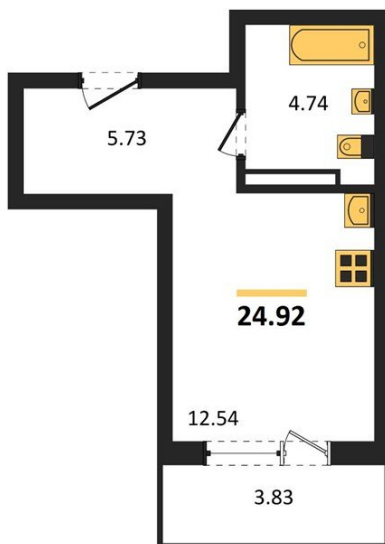

1983

НЕДВИЖИМОСТЬ И ИНВЕСТИЦИИ

Студия № 276

Этаж 8/18 · 24,90 м²

Студия

г. Воронеж

<https://kvartiri36.ru/search/new/12379/>

№ квартиры	276	Этаж	8 / 18
Площадь	24,90 м²	Жилая	12,50 м²
Отделка	Без отделки		