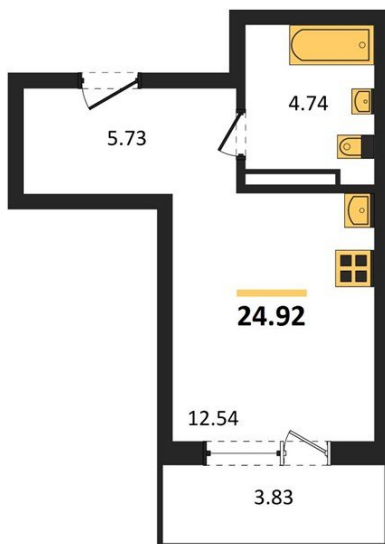

1983

НЕДВИЖИМОСТЬ И ИНВЕСТИЦИИ

Студия № 250

Этаж 6/18 · 24,90 м²

Студия

г. Воронеж

<https://kvartiri36.ru/search/new/12377/>

№ квартиры	250	Этаж	6 / 18
Площадь	24,90 м²	Жилая	12,50 м²
Отделка	Без отделки		