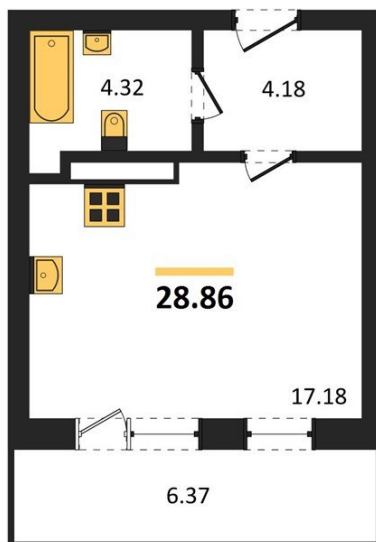

## Студия № 265

Этаж 7/18 · 28,90 м²

### Студия

г. Воронеж

<https://kvartiri36.ru/search/new/12371/>

№ квартиры	<b>265</b>	Этаж	<b>7 / 18</b>
Площадь	<b>28,90 м²</b>	Жилая	<b>17,20 м²</b>
Отделка	<b>Без отделки</b>		

Цена за м² **179 651 ₽**