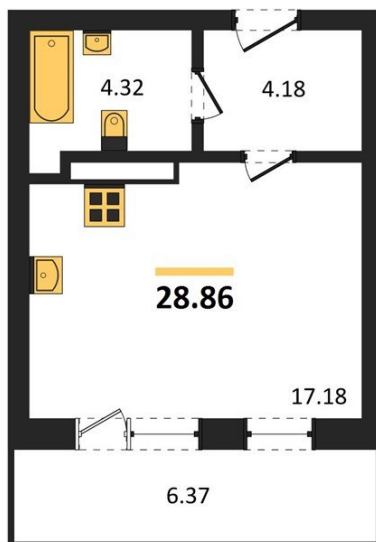

## Студия № 252

Этаж 6/18 · 28,90 м<sup>2</sup>

### Студия

г. Воронеж

<https://kvartiri36.ru/search/new/12370/>

№ квартиры	<b>252</b>	Этаж	<b>6 / 18</b>
Площадь	<b>28,90 м<sup>2</sup></b>	Жилая	<b>17,20 м<sup>2</sup></b>
Отделка	<b>Без отделки</b>		

Цена за м<sup>2</sup> **179 651 ₽**