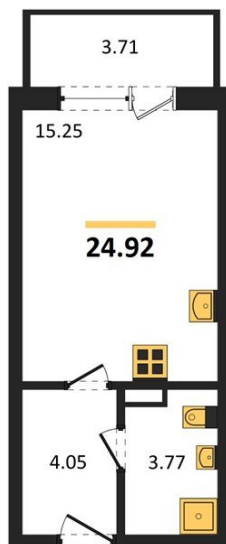

1983

НЕДВИЖИМОСТЬ И ИНВЕСТИЦИИ

Студия № 220

Этаж 4/18 · 24,90 м²

Студия

г. Воронеж

<https://kvartiri36.ru/search/new/12357/>

№ квартиры	220	Этаж	4 / 18
Площадь	24,90 м²	Жилая	15,20 м²
Отделка	Без отделки		

Цена за м²

184 848 ₺

Стоимость

4 602 724 ₺

Действительно на 04.06.2026

АН «1983»

квартиры36.рф · г. Воронеж

+7 (473) 202-32-33