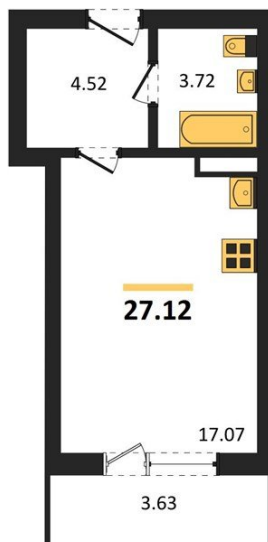

1983

НЕДВИЖИМОСТЬ И ИНВЕСТИЦИИ

Студия № 89

Этаж 6/18 · 27,10 м²

Студия

г. Воронеж

<https://kvartiri36.ru/search/new/12325/>

№ квартиры	89	Этаж	6 / 18
Площадь	27,10 м²	Жилая	17,10 м²
Отделка	Без отделки		