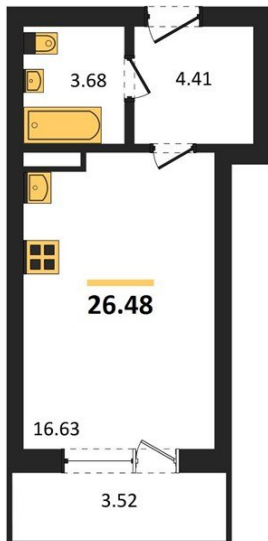

1983

НЕДВИЖИМОСТЬ И ИНВЕСТИЦИИ

Студия № 143

Этаж 10/18 · 26,50 м²

Студия

г. Воронеж

<https://kvartiri36.ru/search/new/12317/>

№ квартиры	143	Этаж	10 / 18
Площадь	26,50 м²	Жилая	16,60 м²
Отделка	Без отделки		