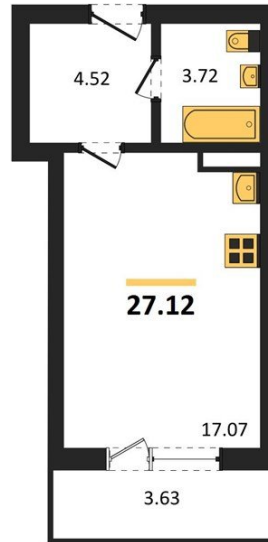

1983

НЕДВИЖИМОСТЬ И ИНВЕСТИЦИИ

Студия № 155

Этаж 12/18 · 27,10 м²

Студия

г. Воронеж

<https://kvartiri36.ru/search/new/12254/>

№ квартиры	155	Этаж	12 / 18
Площадь	27,10 м²	Жилая	17,10 м²
Отделка	Без отделки		