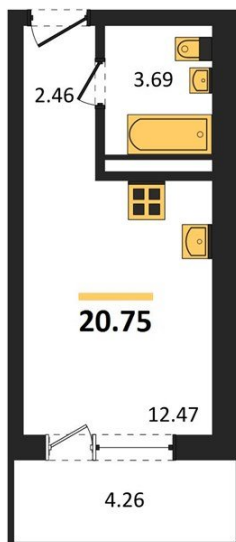

## Студия № 288

Этаж 10/17 · 20,80 м<sup>2</sup>

### Студия

г. Воронеж

<https://kvartiri36.ru/search/new/12235/>

№ квартиры	<b>288</b>	Этаж	<b>10 / 17</b>
Площадь	<b>20,80 м<sup>2</sup></b>	Жилая	<b>12,50 м<sup>2</sup></b>
Отделка	<b>Без отделки</b>		

Цена за м<sup>2</sup> **177 362 ₺**