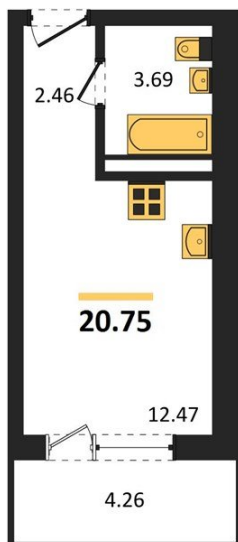

1983

НЕДВИЖИМОСТЬ И ИНВЕСТИЦИИ

Студия № 268Этаж 6/17 · 20,80 м²**Студия**

г. Воронеж

<https://kvartiri36.ru/search/new/12234/>

№ квартиры	268	Этаж	6 / 17
Площадь	20,80 м²	Жилая	12,50 м²
Отделка	Без отделки		