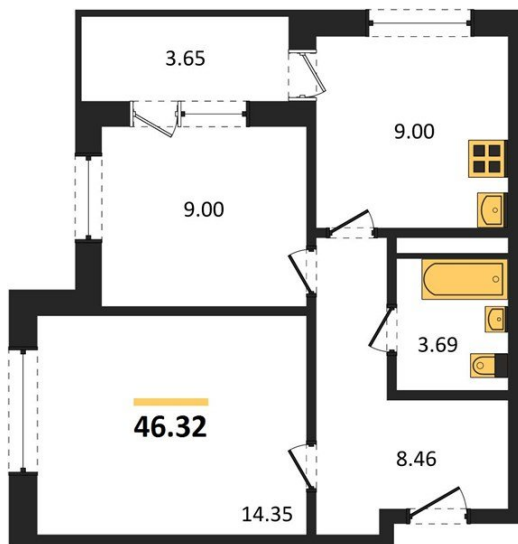

1983

НЕДВИЖИМОСТЬ И ИНВЕСТИЦИИ

2-комнатная квартира № 210Этаж 11/17 · 46,30 м²**2-комнатная квартира**

г. Воронеж

<https://kvartiri36.ru/search/new/12221/>

№ квартиры	210	Этаж	11 / 17
Площадь	46,30 м²	Жилая	23,40 м²
Кухня	9,00 м²	Отделка	Без отделки