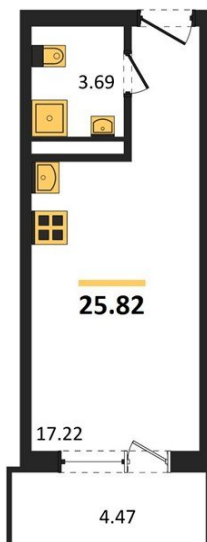

1983

НЕДВИЖИМОСТЬ И ИНВЕСТИЦИИ

Студия № 137

Этаж 15/17 · 25,80 м²

Студия

г. Воронеж

<https://kvartiri36.ru/search/new/12204/>

№ квартиры	137	Этаж	15 / 17
Площадь	25,80 м²	Жилая	17,20 м²
Отделка	Без отделки		