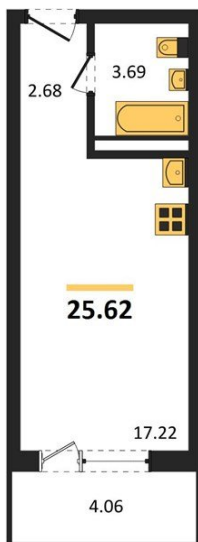

1983

НЕДВИЖИМОСТЬ И ИНВЕСТИЦИИ

Студия № 135

Этаж 15/17 · 25,60 м²

Студия

г. Воронеж

<https://kvartiri36.ru/search/new/12192/>

№ квартиры	135	Этаж	15 / 17
Площадь	25,60 м²	Жилая	17,20 м²
Отделка	Без отделки		