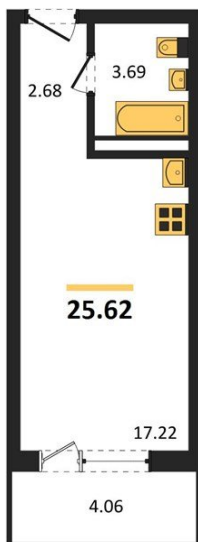

1983

НЕДВИЖИМОСТЬ И ИНВЕСТИЦИИ

Студия № 85

Этаж 10/17 · 25,60 м²

Студия

г. Воронеж

<https://kvartiri36.ru/search/new/12190/>

№ квартиры	85	Этаж	10 / 17
Площадь	25,60 м²	Жилая	17,20 м²
Отделка	Без отделки		