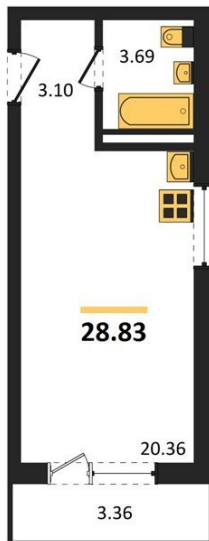

1983

НЕДВИЖИМОСТЬ И ИНВЕСТИЦИИ

Студия № 42

Этаж 6/17 · 28,80 м²

Студия

г. Воронеж

<https://kvartiri36.ru/search/new/12179/>

№ квартиры	42	Этаж	6 / 17
Площадь	28,80 м ²	Жилая	20,40 м ²
Отделка	Без отделки		