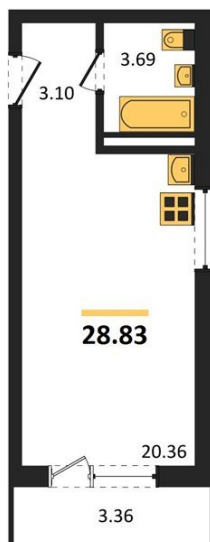

1983

НЕДВИЖИМОСТЬ И ИНВЕСТИЦИИ

Студия № 22

Этаж 4/17 · 28,80 м²

Студия

г. Воронеж

<https://kvartiri36.ru/search/new/12178/>

№ квартиры	22	Этаж	4 / 17
Площадь	28,80 м ²	Жилая	20,40 м ²
Отделка	Без отделки		