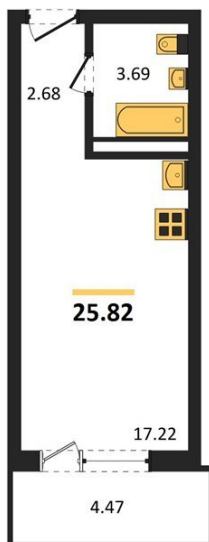

1983

НЕДВИЖИМОСТЬ И ИНВЕСТИЦИИ

Студия № 43

Этаж 6/17 · 25,80 м²

Студия

г. Воронеж

<https://kvartiri36.ru/search/new/12174/>

№ квартиры	43	Этаж	6 / 17
Площадь	25,80 м²	Жилая	17,20 м²
Отделка	Без отделки		