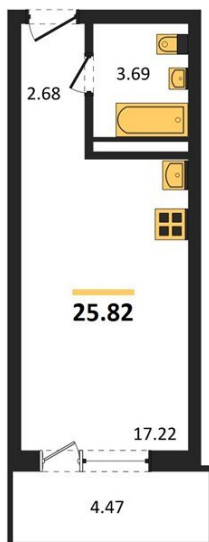

1983

НЕДВИЖИМОСТЬ И ИНВЕСТИЦИИ

Студия № 23

Этаж 4/17 · 25,80 м²

Студия

г. Воронеж

<https://kvartiri36.ru/search/new/12173/>

№ квартиры	23	Этаж	4 / 17
Площадь	25,80 м²	Жилая	17,20 м²
Отделка	Без отделки		