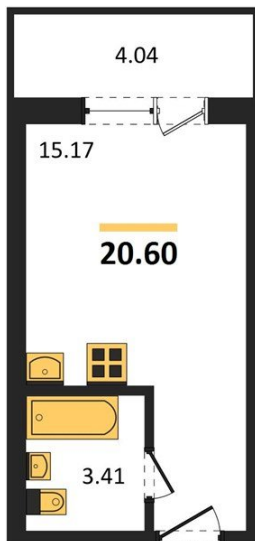

1983

НЕДВИЖИМОСТЬ И ИНВЕСТИЦИИ

Студия № 9

Этаж 2/17 · 20,60 м²

Студия

г. Воронеж

<https://kvartiri36.ru/search/new/12171/>

№ квартиры	9	Этаж	2 / 17
Площадь	20,60 м²	Жилая	15,20 м²
Отделка	Без отделки		