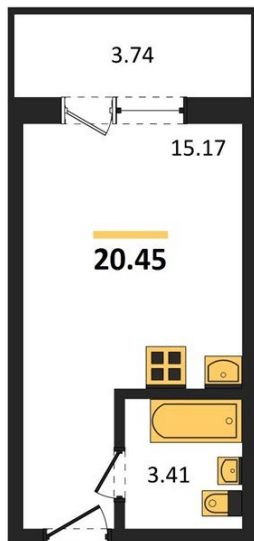

1983

НЕДВИЖИМОСТЬ И ИНВЕСТИЦИИ

Студия № 10

Этаж 2/17 · 20,40 м²

Студия

г. Воронеж

<https://kvartiri36.ru/search/new/12166/>

№ квартиры	10	Этаж	2 / 17
Площадь	20,40 м ²	Жилая	15,20 м ²
Отделка	Без отделки		