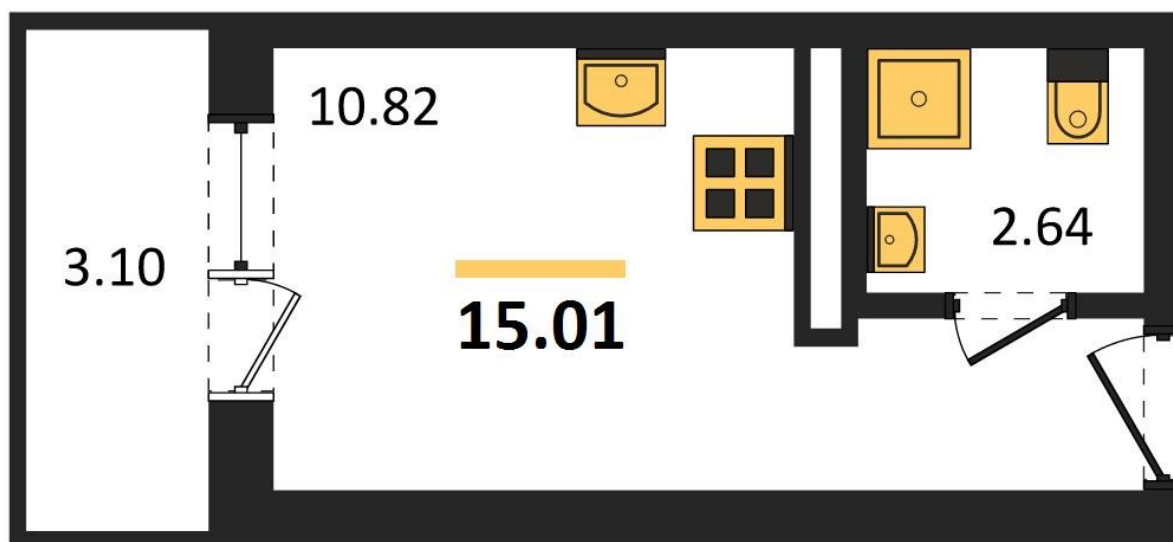

1983

НЕДВИЖИМОСТЬ И ИНВЕСТИЦИИ

Студия № 215

Этаж 12/17 · 15,00 м²

Студия

г. Воронеж

<https://kvartiri36.ru/search/new/12151/>

№ квартиры	215	Этаж	12 / 17
Площадь	15,00 м²	Жилая	10,80 м²
Отделка	Без отделки		