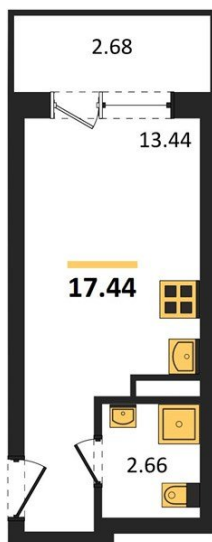

1983

НЕДВИЖИМОСТЬ И ИНВЕСТИЦИИ

Студия № 251

Этаж 14/19 · 17,40 м²

Студия

г. Воронеж

<https://kvartiri36.ru/search/new/12102/>

№ квартиры	251	Этаж	14 / 19
Площадь	17,40 м²	Жилая	13,40 м²
Отделка	Без отделки		