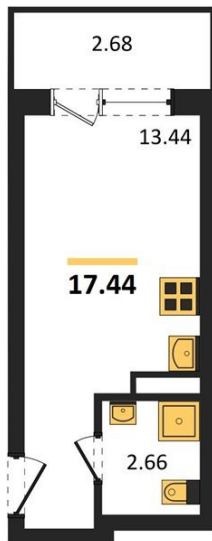

1983

НЕДВИЖИМОСТЬ И ИНВЕСТИЦИИ

Студия № 242

Этаж 13/19 · 17,40 м²

Студия

г. Воронеж

<https://kvartiri36.ru/search/new/12101/>

№ квартиры	242	Этаж	13 / 19
Площадь	17,40 м²	Жилая	13,40 м²
Отделка	Без отделки		