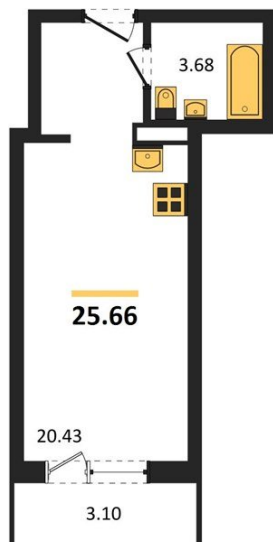

1983

НЕДВИЖИМОСТЬ И ИНВЕСТИЦИИ

Студия № 262

Этаж 15/19 · 25,70 м²

Студия

г. Воронеж

<https://kvartiri36.ru/search/new/12068/>

№ квартиры	262	Этаж	15 / 19
Площадь	25,70 м²	Жилая	20,40 м²
Отделка	Без отделки		