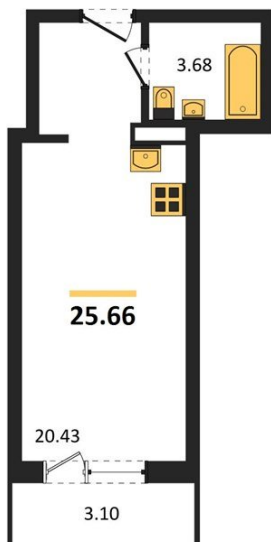

1983

НЕДВИЖИМОСТЬ И ИНВЕСТИЦИИ

Студия № 235

Этаж 12/19 · 25,70 м²

Студия

г. Воронеж

<https://kvartiri36.ru/search/new/12066/>

№ квартиры	235	Этаж	12 / 19
Площадь	25,70 м²	Жилая	20,40 м²
Отделка	Без отделки		