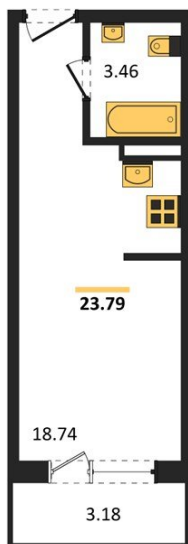

## Студия № 108

Этаж 16/19 · 23,80 м<sup>2</sup>

### Студия

г. Воронеж

<https://kvartiri36.ru/search/new/12061/>

№ квартиры	<b>108</b>	Этаж	<b>16 / 19</b>
Площадь	<b>23,80 м<sup>2</sup></b>	Жилая	<b>18,70 м<sup>2</sup></b>
Отделка	<b>Без отделки</b>		

Цена за м<sup>2</sup> **135 443 ₺**