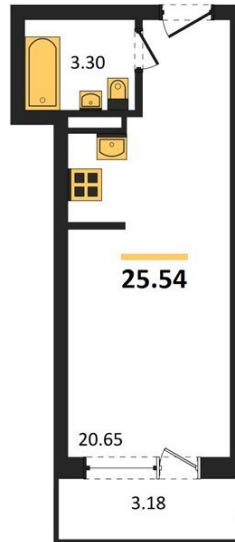

1983

НЕДВИЖИМОСТЬ И ИНВЕСТИЦИИ

Студия № 88

Этаж 13/19 · 25,50 м²

Студия

г. Воронеж

<https://kvartiri36.ru/search/new/12055/>

№ квартиры	88	Этаж	13 / 19
Площадь	25,50 м²	Жилая	20,60 м²
Отделка	Без отделки		