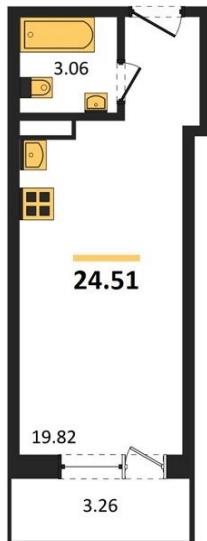

1983

НЕДВИЖИМОСТЬ И ИНВЕСТИЦИИ

Студия № 263

Этаж 15/19 · 24,50 м²

Студия

г. Воронеж

<https://kvartiri36.ru/search/new/12052/>

№ квартиры	263	Этаж	15 / 19
Площадь	24,50 м²	Жилая	19,80 м²
Отделка	Без отделки		