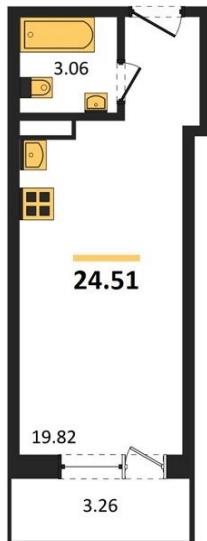

## Студия № 218

Этаж 10/19 · 24,50 м<sup>2</sup>

### Студия

г. Воронеж

<https://kvartiri36.ru/search/new/12050/>

№ квартиры	<b>218</b>	Этаж	<b>10 / 19</b>
Площадь	<b>24,50 м<sup>2</sup></b>	Жилая	<b>19,80 м<sup>2</sup></b>
Отделка	<b>Без отделки</b>		

Цена за м<sup>2</sup> **137 256 ₺**