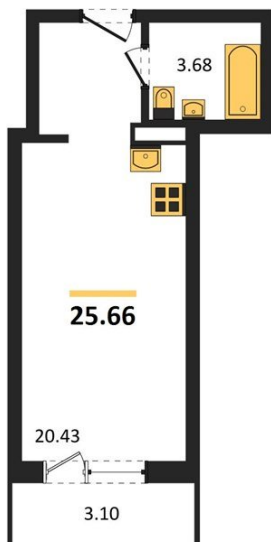

1983

НЕДВИЖИМОСТЬ И ИНВЕСТИЦИИ

Студия № 226

Этаж 11/19 · 25,70 м²

Студия

г. Воронеж

<https://kvartiri36.ru/search/new/12045/>

№ квартиры	226	Этаж	11 / 19
Площадь	25,70 м²	Жилая	20,40 м²
Отделка	Без отделки		