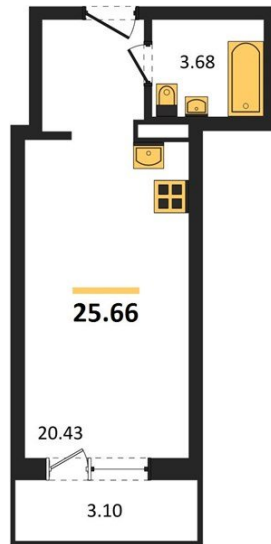

1983

НЕДВИЖИМОСТЬ И ИНВЕСТИЦИИ

Студия № 217

Этаж 10/19 · 25,70 м²

Студия

г. Воронеж

<https://kvartiri36.ru/search/new/12044/>

№ квартиры	217	Этаж	10 / 19
Площадь	25,70 м²	Жилая	20,40 м²
Отделка	Без отделки		