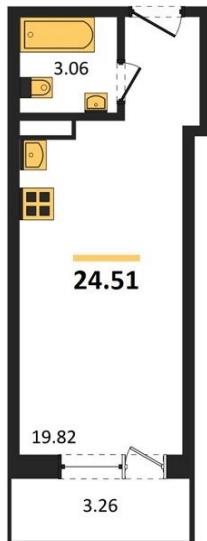

1983

НЕДВИЖИМОСТЬ И ИНВЕСТИЦИИ

Студия № 245

Этаж 13/19 · 24,50 м²

Студия

г. Воронеж

<https://kvartiri36.ru/search/new/12028/>

№ квартиры	245	Этаж	13 / 19
Площадь	24,50 м²	Жилая	19,80 м²
Отделка	Без отделки		