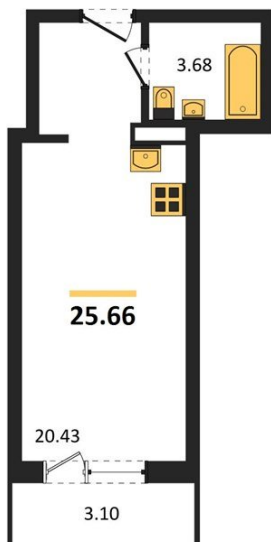

## Студия № 244

Этаж 13/19 · 25,70 м²

### Студия

г. Воронеж

<https://kvartiri36.ru/search/new/12025/>

№ квартиры	<b>244</b>	Этаж	<b>13 / 19</b>
Площадь	<b>25,70 м²</b>	Жилая	<b>20,40 м²</b>
Отделка	<b>Без отделки</b>		

Цена за м² **136 187 ₺**