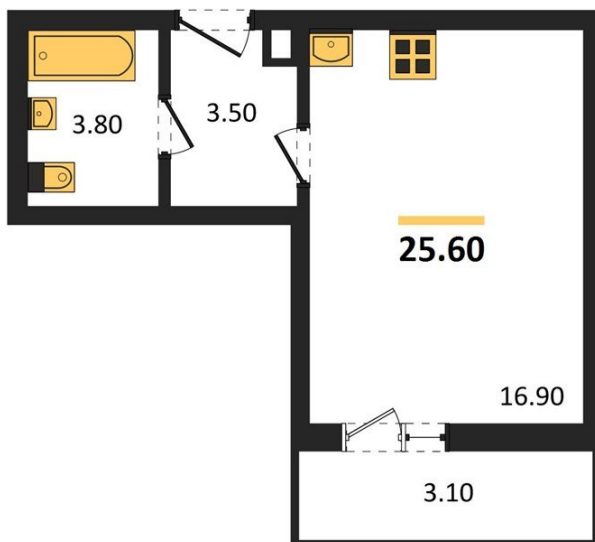

1983

НЕДВИЖИМОСТЬ И ИНВЕСТИЦИИ

Студия № 289

Этаж 1/20 · 25,60 м²

Студия

г. Воронеж

<https://kvartiri36.ru/search/new/11977/>

№ квартиры	289	Этаж	1 / 20
Площадь	25,60 м²	Жилая	16,90 м²
Отделка	Чистовая		