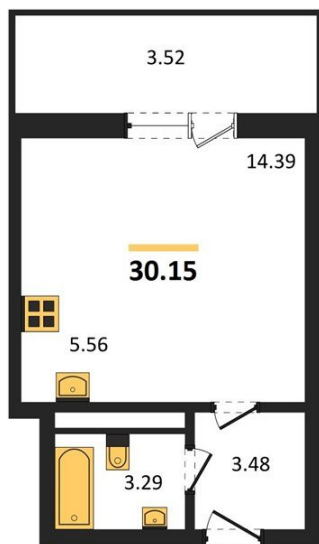

1983

НЕДВИЖИМОСТЬ И ИНВЕСТИЦИИ

Студия № 55

Этаж 8/16 · 30,20 м²

Студия

г. Воронеж

<https://kvartiri36.ru/search/new/11971/>

№ квартиры	55	Этаж	8 / 16
Площадь	30,20 м²	Жилая	14,40 м²
Отделка	Без отделки		