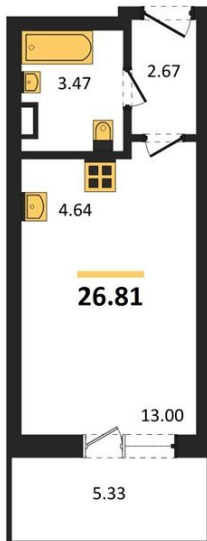

## Студия № 132

Этаж 16/16 · 26,80 м²

### Студия

г. Воронеж

<https://kvartiri36.ru/search/new/11969/>

№ квартиры	<b>132</b>	Этаж	<b>16 / 16</b>
Площадь	<b>26,80 м²</b>	Жилая	<b>13,00 м²</b>
Отделка	<b>Без отделки</b>		

Цена за м² **130 048 ₺**