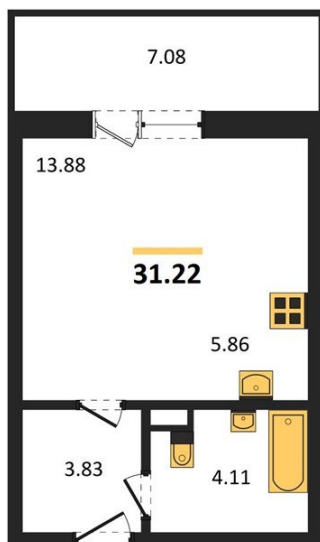

## Студия № 135

Этаж 16/16 · 31,20 м²

### Студия

г. Воронеж

<https://kvartiri36.ru/search/new/11964/>

№ квартиры	<b>135</b>	Этаж	<b>16 / 16</b>
Площадь	<b>31,20 м²</b>	Жилая	<b>13,90 м²</b>
Отделка	<b>Без отделки</b>		

Цена за м² **133 085 ₺**