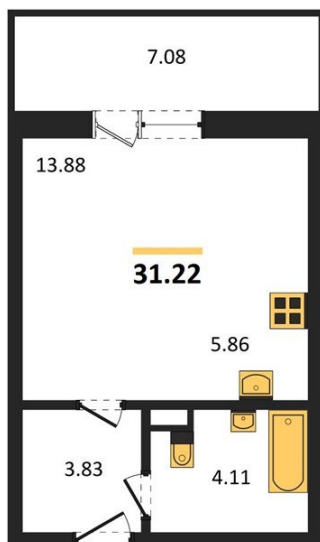

## Студия № 108

Этаж 13/16 · 31,20 м<sup>2</sup>

### Студия

г. Воронеж

<https://kvartiri36.ru/search/new/11963/>

№ квартиры	<b>108</b>	Этаж	<b>13 / 16</b>
Площадь	<b>31,20 м<sup>2</sup></b>	Жилая	<b>13,90 м<sup>2</sup></b>
Отделка	<b>Без отделки</b>		

Цена за м<sup>2</sup> **133 085 ₺**