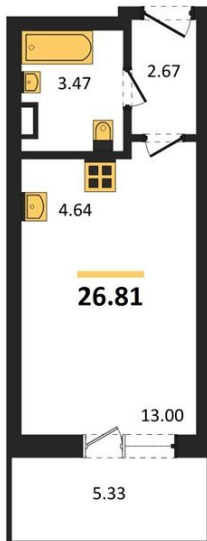

1983

НЕДВИЖИМОСТЬ И ИНВЕСТИЦИИ

Студия № 105

Этаж 13/16 · 26,80 м²

Студия

г. Воронеж

<https://kvartiri36.ru/search/new/11955/>

№ квартиры	105	Этаж	13 / 16
Площадь	26,80 м²	Жилая	13,00 м²
Отделка	Без отделки		