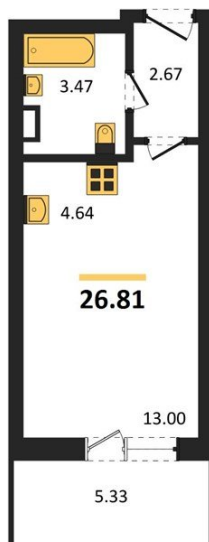

## Студия № 42

Этаж 6/16 · 26,80 м²

### Студия

г. Воронеж

<https://kvartiri36.ru/search/new/11951/>

№ квартиры	42	Этаж	6 / 16
Площадь	26,80 м²	Жилая	13,00 м²
Отделка	Без отделки		

Цена за м² **128 047 ₺**

**Стоимость 3 431 680 ₺**

Действительно на 04.06.2026