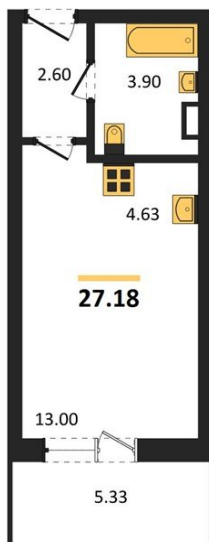

1983

НЕДВИЖИМОСТЬ И ИНВЕСТИЦИИ

Студия № 86

Этаж 11/16 · 27,20 м²

Студия

г. Воронеж

<https://kvartiri36.ru/search/new/11948/>

№ квартиры	86	Этаж	11 / 16
Площадь	27,20 м²	Жилая	13,00 м²
Отделка	Без отделки		